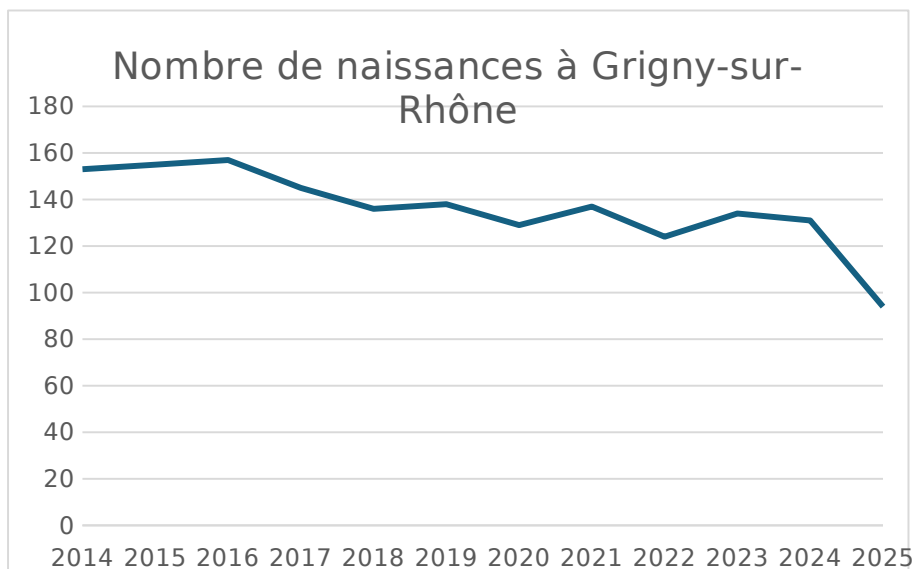

Présents :

Monsieur Xavier **ODO**, Madame Isabelle **GAUTELIER**, Monsieur Sylvain **CASTAGNET**, Madame Delphine **NUNES**, Monsieur Frédéric **SERRA**, Madame Najoua **AYACHE**, Monsieur Florian **CLEOPATRE**, Madame Véronique **BOUCHAOUI**, Monsieur Fabrice **TEYRE**, Madame Marie-Claude **MASSON**, Madame Zhora **LEGRAND**, Monsieur Pierre-Philippe **JANIN**, Monsieur Hervé **NOUZET**, Madame Monique-Olympe **JAMBON**, Monsieur Stéphane **GAUBY**, Monsieur Olivier **CAPELLA**, Monsieur Amar **MANSOURI**, Madame Nathalie **ROUME**, Monsieur Arnaud **DEROUBAIX**, Madame Julie **BERNARD**, Monsieur Pierre-Loïc **GUICHARD**, Monsieur Eric **TOURNEMINE**, Madame Delphine **FAURAND**, Madame Victoria **MARI**, Madame Samantha **PETIT**, Monsieur Hugo **REYNARD**, Mme Pia **BOIZET**, Madame Daniela **SEIGNEZ**, Monsieur William **TACHON**, Monsieur Monji **OUERTANI**, Monsieur Philippe **AMBARA**

Procuration :

Madame Nathalie **COURREGES** donne pouvoir à Monsieur Eric **TOURNEMINE**, Monsieur Jérôme **BUB** donne pouvoir à Monsieur William **TACHON**

CARTE SCOLAIRE 2026-2027

Vu la délibération du Conseil municipal n°25_012 du 7 février 2025 portant modification du périmètre scolaire ;

Vu les prévisions d'effectifs au niveau de la commune ;

Considérant que le Maire est responsable de la carte scolaire et de l'inscription des enfants de sa commune dans les écoles publiques ;

Considérant les évolutions des effectifs dans les écoles maternelles et élémentaires :

Compte tenu des seuils fixés par l'Éducation Nationale, les écoles élémentaires Louis Pasteur et Irène