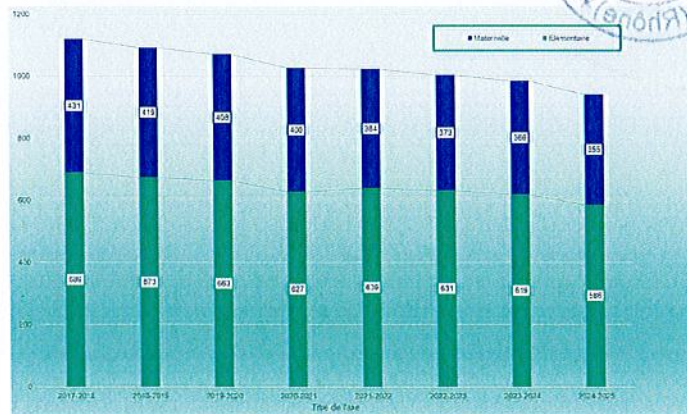

Date de convocation le 31 janvier 2025

Président: M. Xavier ODO

Secrétaire de séance : Mme Victoria MARI

Présents :

M. Xavier ODO, Mme Isabelle GAUTELIER, Mme Najoua AYACHE, M. Florian RAPP, Mme Victoria MARI, M. Frédéric SERRA, Mme Irène DARRE, M. Christophe CABROL, Mme Nathalie COURREGES, M. Hervé NOUZET, M. Olivier CAPELLA, M. Maxime MONTET, Mme Aurélie FRONTERA, M. Théo VIGNON, M. Florian CAMEL, M. Roland DÉCOMBE, Mme Pia BOIZET, M. Jérôme BUB, Mme Daniela SEIGNEZ, M. Monji OUERTANI, M. Arnaud DEROUBAIX, Mme Marie-Line JULLIEN

Procuration :

M. Guillaume MOULIN donne pouvoir à Mme Isabelle GAUTELIER, Mme Marie-Claude MASSON donne pouvoir à M. Olivier CAPELLA, Mme Maria MARTINEZ donne pouvoir à M. Xavier ODO, M. Djamel MESAI-MOHAMMED donne pouvoir à M. Hervé NOUZET, M. Amar MANSOURI donne pouvoir à Mme Najoua AYACHE, Mme Delphine FAURAND donne pouvoir à Mme Irène DARRE, Mme Chloé OLLAGNIER donne pouvoir à M. Florian RAPP

CARTE SCOLAIRE 2025-2026

Vu la délibération du Conseil municipal n°24_012 du 9 février 2024 portant modification du périmètre scolaire ;

Vu les prévisions d'effectifs au niveau de la commune ;

Considérant que le Maire est responsable de la carte scolaire et de l'inscription des enfants de sa commune dans les écoles publiques ;

Considérant les évolutions des effectifs dans les écoles maternelles et élémentaires ;